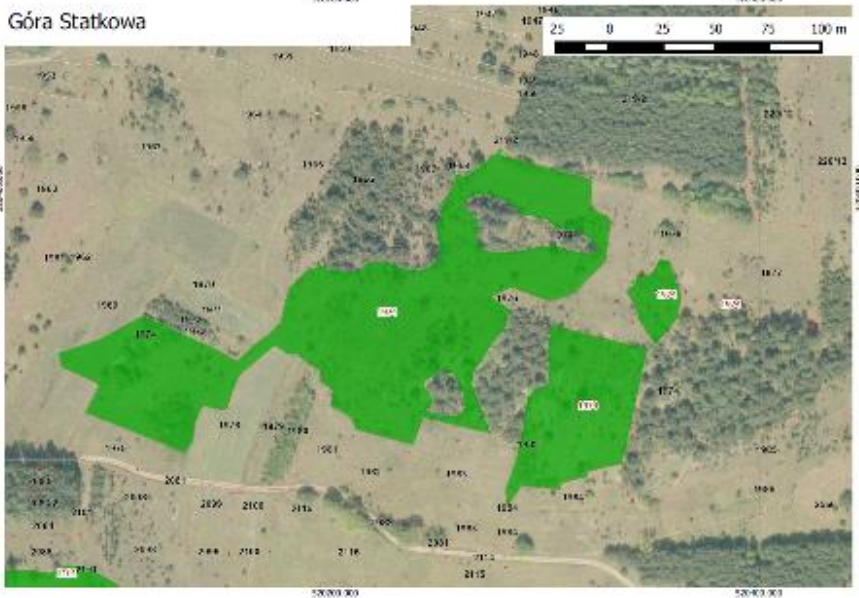

Pytanie 1: „Czy wypasowi będzie podlegała dana działka ewidencyjna, na której znajdują się podane w ogłoszeniu współrzędne? Jeśli nie, chciałabym prosić o udostępnienie map pokazujących, jaka powierzchnia ma zostać objęta wypasem zwierząt.”

Odpowiedź: wypasowi będzie podlegała dana działka ewidencyjna wskazana przez współrzędne oraz w wybranych przypadkach nieruchomości przyległe. Poniżej załączniki mapowe.

Część I:

Skałki Duże i Małe

Województwo
Śląskie

Zespół Parków Krajobrazowych Województwa Śląskiego
jest jednostką organizacyjną Samorządu Województwa Śląskiego

Cegielnia, Statkowa Górka, Ostra Górką,

Góra Statkowa

Góry Towarne

Część II

Wzgórza w Mstowie Golizna