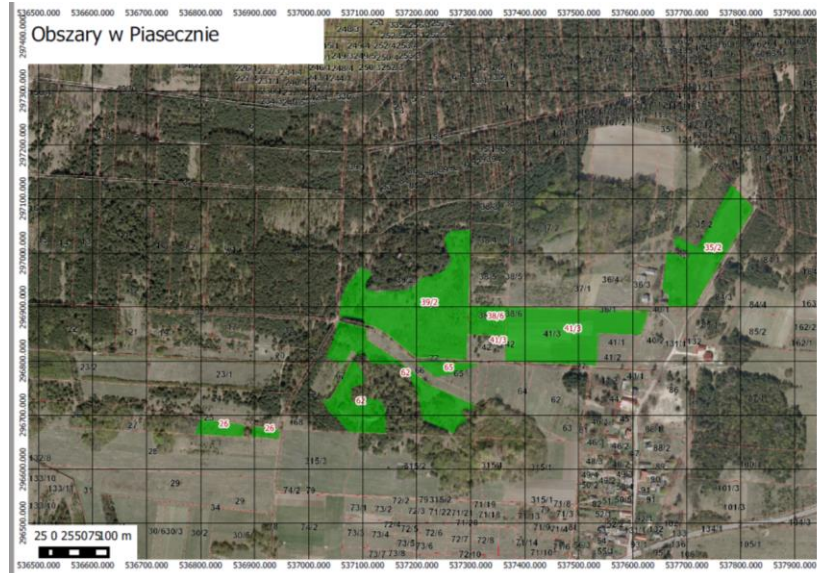

Odpowiedź: wypasowi będzie podlegała dana działka ewidencyjna wskazana przez współrzędne oraz w wybranych przypadkach nieruchomości przyległe. Poniżej załączniki mapowe.

Część I:

Skałki Duże i Małe

Województwo
Śląskie

Zespół Parków Krajobrazowych Województwa Śląskiego
jest jednostką organizacyjną Samorządu Województwa Śląskiego

Cegielnia, Statkowa Górka, Ostra Górką,

Góra Statkowa

Góry Towarne

Część II

Wzgórza w Mstowie Golizna

Górą Szwajcера we Mstowie

Część III Łutowiec

Bukowiec

Piaseczno

Rzędkowie

Morsko

Część IV Suliszowice

Trzebnów (tereny Bukowie)

Trzebnów Kazubiec

Wzgórze w Ludwinowie

Zdów

Część V

Ryczów I (Cisownik)

Ryczów I (Grochowiec)

Ryczów I (Łysa Pałka)

Ryczów I (Babia Góra)