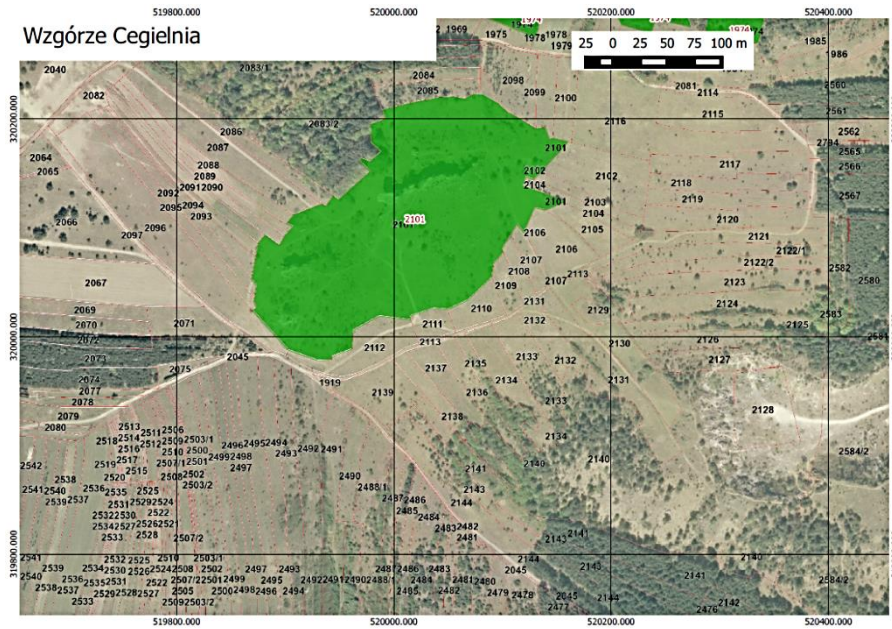

Pytanie 1: „Czy wypasowi będzie podlegała dana działka ewidencyjna, na której znajdują się podane w ogłoszeniu współrzędne? Jeśli nie, chciałabym prosić o udostępnienie map pokazujących, jaka powierzchnia ma zostać objęta wypasem zwierząt.”

Odpowiedź: wypasowi będzie podlegała dana działka ewidencyjna wskazana przez współrzędne oraz w wybranych przypadkach nieruchomości przyległe. Poniżej załączniki mapowe.

Część I:

Skałki Duże i Małe

Województwo
Śląskie

Zespół Parków Krajobrazowych Województwa Śląskiego
jest jednostką organizacyjną Samorządu Województwa Śląskiego

Cegielnia, Statkowa Górka, Ostra Górką,

Góra Statkowa

Góry Towarne

Część II

Wzgórza w Mstowie Golizna