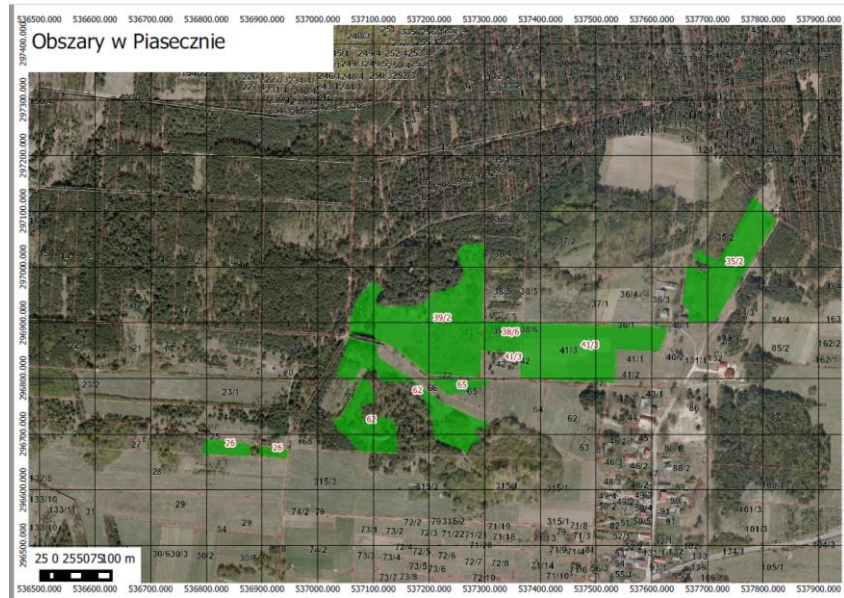

Odpowiedź: wypasowi będzie podlegała dana działka ewidencyjna wskazana przez współrzędne oraz w wybranych przypadkach nieruchomości przyległe. Poniżej załączniki mapowe.

Część I:

Skałki Duże i Małe

Województwo
Śląskie

Zespół Parków Krajobrazowych Województwa Śląskiego
jest jednostką organizacyjną Samorządu Województwa Śląskiego

Cegielnia, Statkowa Górka, Ostra Górką,

Góra Statkowa

Góry Towarne

Część II

Wzgórza w Mstowie Golizna

Górą Szwajcера we Mstowie

Część III Łutowiec

Bukowiec

Piaseczno

Rzędkowie

Morsko

Część IV Suliszowice

Trzebnów (tereny Bukowie)

Trzebnów Kazubiec

Wzgórze w Ludwinowie

Zdów

Część V

Ryczów I (Cisownik)

Ryczów I (Grochowiec)

Ryczów I (Łysa Pałka)

Ryczów I (Babia Góra)