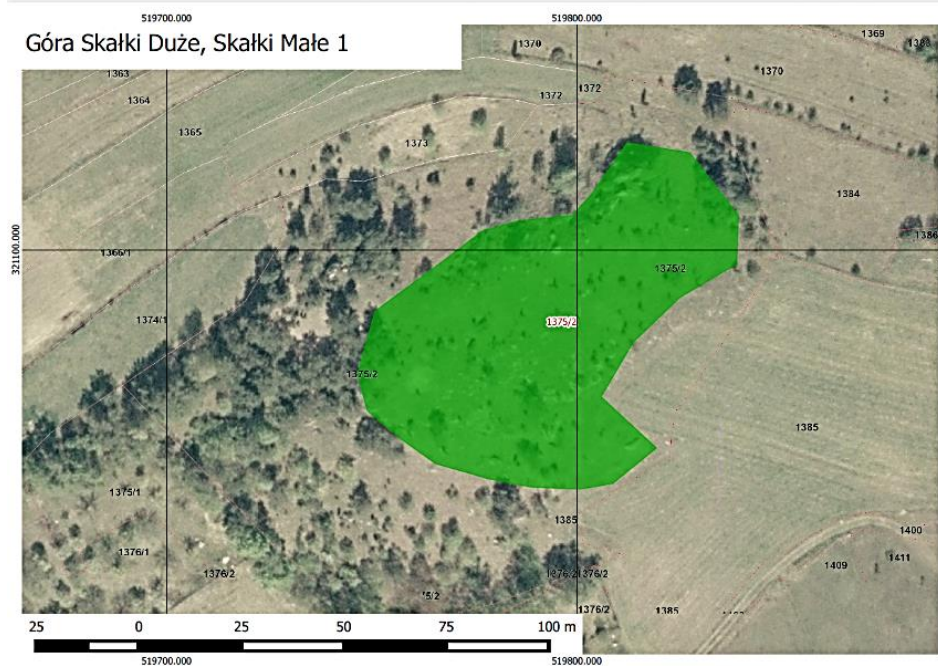

Dot.: postępowania o udzielenie zamówienia publicznego prowadzonego w trybie podstawowym bez negocjacji pn. „**Prowadzenie wypasu zwierząt gospodarskich na obszarze siedlisk ciepłolubnych w Parku Krajobrazowym Orlich Gniazd, na powierzchni – 103 ha**”

Pytanie 1: „Czy wypasowi będzie podlegała dana działka ewidencyjna, na której znajdują się podane w ogłoszeniu współrzędne? Jeśli nie, chciałabym prosić o udostępnienie map pokazujących, jaka powierzchnia ma zostać objęta wypasem zwierząt.”

Odpowiedź: wypasowi będzie podlegała dana działka ewidencyjna wskazana przez współrzędne oraz w wybranych przypadkach nieruchomości przyległe. Poniżej załączniki mapowe.

Część I:

Skałki Duże i Małe

Województwo
Śląskie