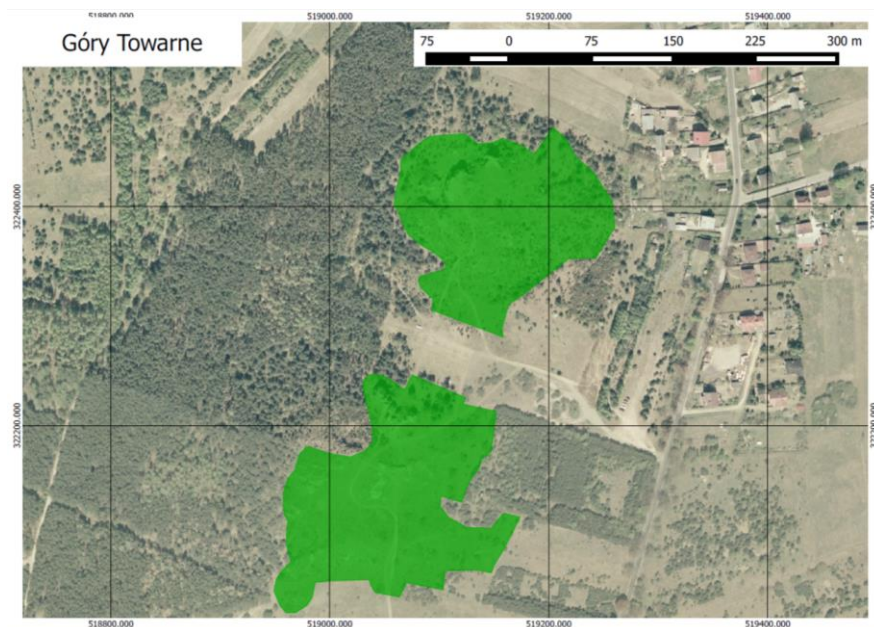

Odpowiedź: wypasowi będzie podlegała dana działka ewidencyjna wskazana przez współrzędne oraz w wybranych przypadkach nieruchomości przyległe. Poniżej załączniki mapowe.

Część I:

Skałki Duże i Małe

Województwo
Śląskie

Zespół Parków Krajobrazowych Województwa Śląskiego
jest jednostką organizacyjną Samorządu Województwa Śląskiego

Cegielnia, Statkowa Górka, Ostra Górką,

Góra Statkowa

Góry Towarne

Część II

Wzgórza w Mstowie Golizna

Górą Szwajcера we Mstowie

Część III Łutowiec

Bukowiec

Piaseczno

Rzędkowie

Morsko

Część IV Suliszowice

Trzebnów (tereny Bukowie)